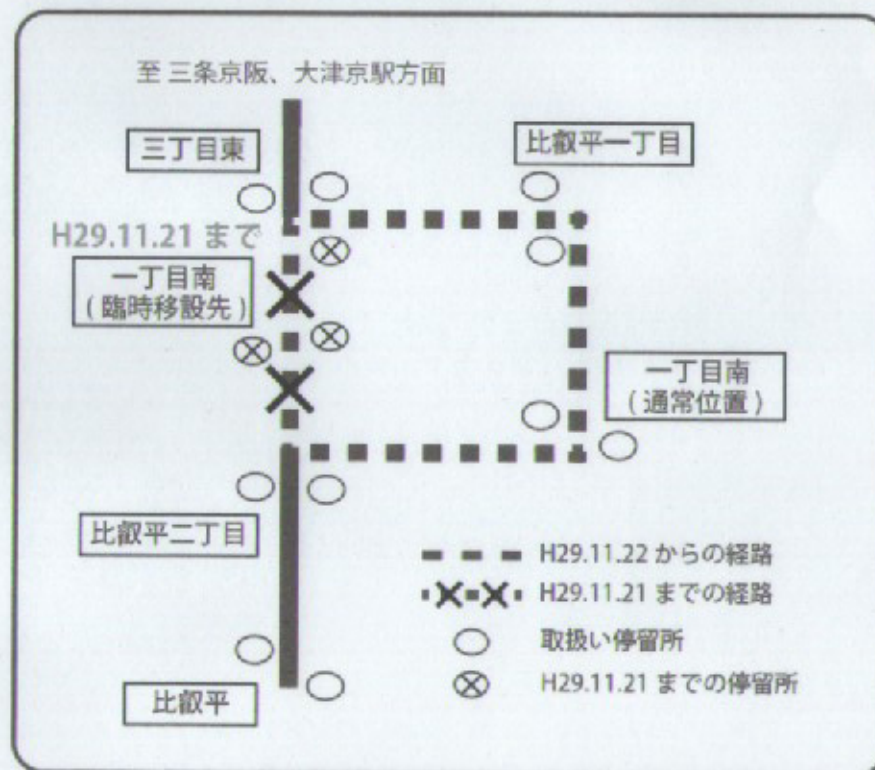

比叡平一丁目南側道路の通行止め解除に伴う運行経路変更等について

平成 28 年 9 月 19 日 (月) の豪雨により、比叡平一丁目南側道路の斜面が崩落したため、翌 9 月 20 日 (火) より経路を変更し、運行していましたが、道路復旧の目途がたったため、通常経路での運行に変更いたします。併せて、経路変更に伴い臨時移設していた「一丁目南」停留所も既存の位置へと変更いたします。

実施日

平成 29 年 11 月 22 日 (水) 始発便より

関係系統

VqiQ0oU9M

- 56 三条京阪～比叡平
- 56A 三条京阪～山中町～比叡平
- 25A 石山駅～大津京駅～比叡平
- 66A 石山駅～大津京駅～比叡平
- 66A 大津京駅～比叡平

平成 29 年 11 月 22 日 (水) からの運行経路

◆お問い合わせ 山科営業所 TEL075-581-7189 大津営業所 TEL077-531-2121

地球にエコ KEIHAN 京阪バス