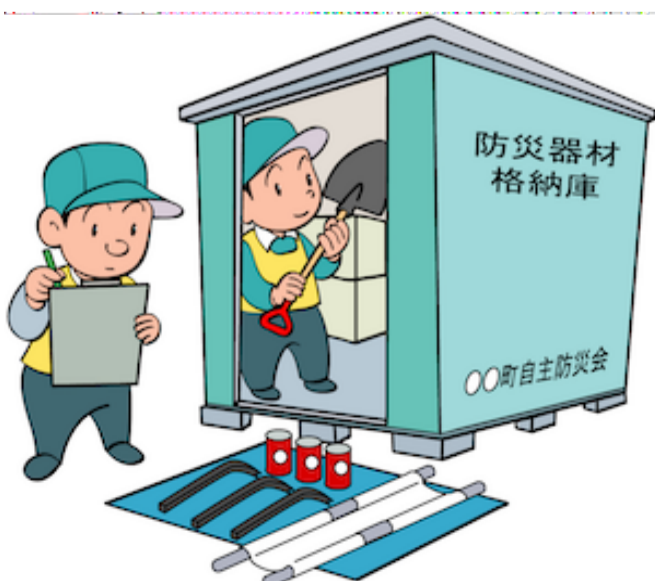

第14回 山中比叡平学区総合防災訓練

全戸配布

日時：2018年 5月27日（日） 9:00（雨天中止）

場所：各一時避難場所（閉会式は比叡平小学校校庭）

今年のテーマは自宅近くの防災訓練

- 9:00 一時避難場所（6箇所）に集合
- 9:10 地域ごとの訓練1（下記参照）
- 10:00 地域ごとの訓練2（下記参照）
- 11:00 全員で比叡平小学校に向かう
- 11:20 比叡平小学校校庭で閉会式
- 11:30 ボンカレーで昼食、終了

2丁目1区南自治会館は使わずバス転回場に合流、
3丁目南山前第一公園は使わず中央公園に合流

一時避難場所 訓練内容	1丁目	2丁目1区	2丁目2区	3丁目		
	三角公園	バス転回場	市民センター	中央公園	市民センター	芽垂里付近Y字路
防災倉庫の中身の確認と使用法	○	○		○		○
付近の消火栓を用いて消防訓練	○		○		○	○
消防ポンプと防火水槽で放水訓練		○		○		
市民センターの照明訓練			○		○	
水防訓練						○